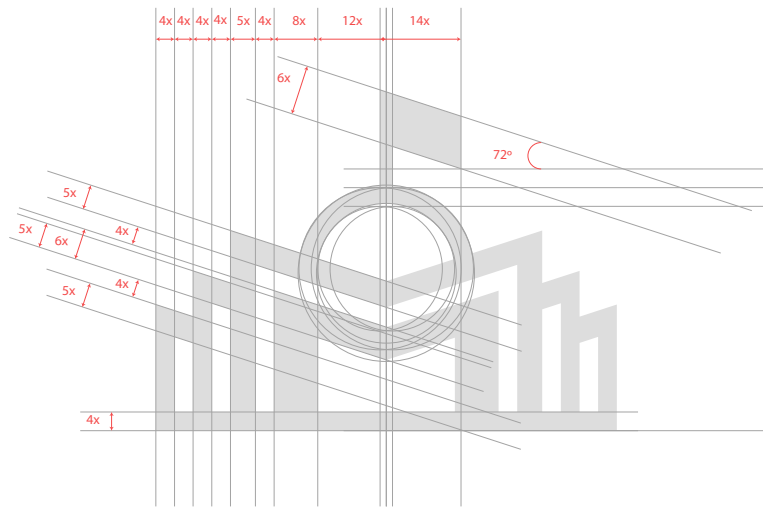

Лого байгуулалт

Логоны агуулга

МУИС-ийн логонд хичээлийн төв байр, гурван цаг буюу өнгөрсөн, одоо, ирээдүйн бэлгэдэл дэлгэсэн гурван ном дүрслэгдсэн бөгөөд бүхэлдээ тэгш хэмт байгуулалттай ч туг дүрслэгдсэн тул тэгш бус хэмт байгуулалттай болж хувьсал өөрчлөлт, хөгжил дэвшлийг илтгэдэг. Логоны багана дүрслэгдсэн бүтэц нь бат бэх, удаан оршин тогтнохыг бэлгэддэг бол М үсгийн дүрслэл нь Монгол, МУИС гэх үгийг илтгэнэ.